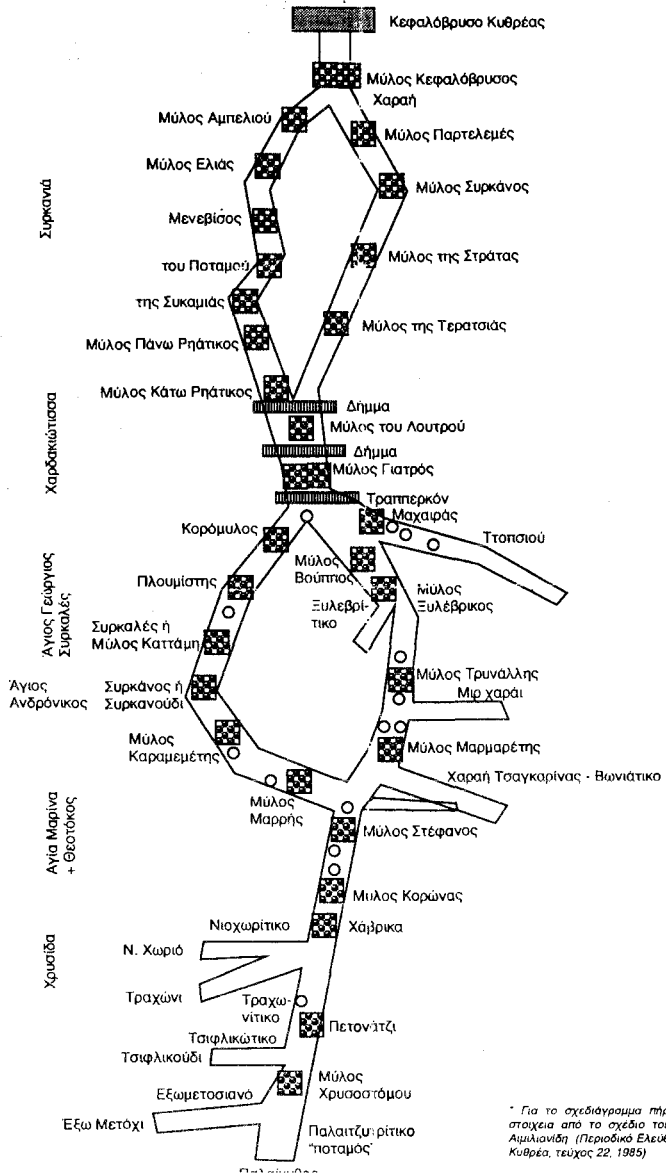

ΑΡΔΕΥΤΙΚΟ ΣΥΣΤΗΜΑ ΚΑΙ ΜΥΛΟΙ ΚΕΦΑΛΟΒΡΥΣΟΥ ΚΥΘΡΕΑΣ

Κώστας Αιμιλιανίδης